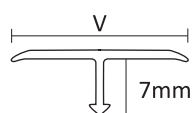

TP alumínio