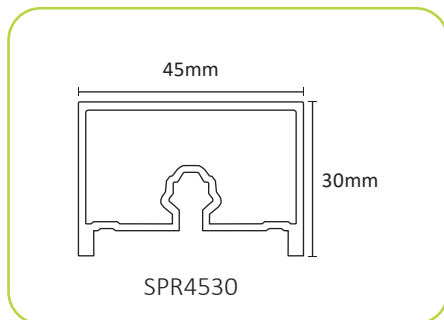

### Jointec SLATTED PROFILE

Ripa decorativa em alumínio revestido com película técnica para uso externo. Aplica-se em paredes e tetos, obtendo um efeito de revestimento ripado.