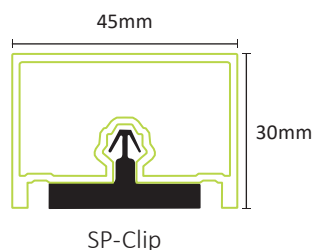

**Alumínio + PVC PINE**  
 SPR4530/280 PINE  
 SPR4530/350 PINE

**Alumínio + PVC TOFFEE**  
 SPR4530/280 TOFFEE  
 SPR4530/350 TOFFEE

**Alumínio + PVC WALNUT**  
 SPR4530/280 WALNUT  
 SPR4530/350 WALNUT

**Comprimentos= 2,80ml ou 3,50ml**  
**Outras medidas sob pedido**

**Clip para fixação da Ripa**  
 SP-Clip

Recomendada a colocação de 1 clip a cada 50cm

**Medidas= 62x32mm**

Solução para tetos

**Perfil Base em alumínio para fixação do Clip**  
 SP-PB5512/200-03