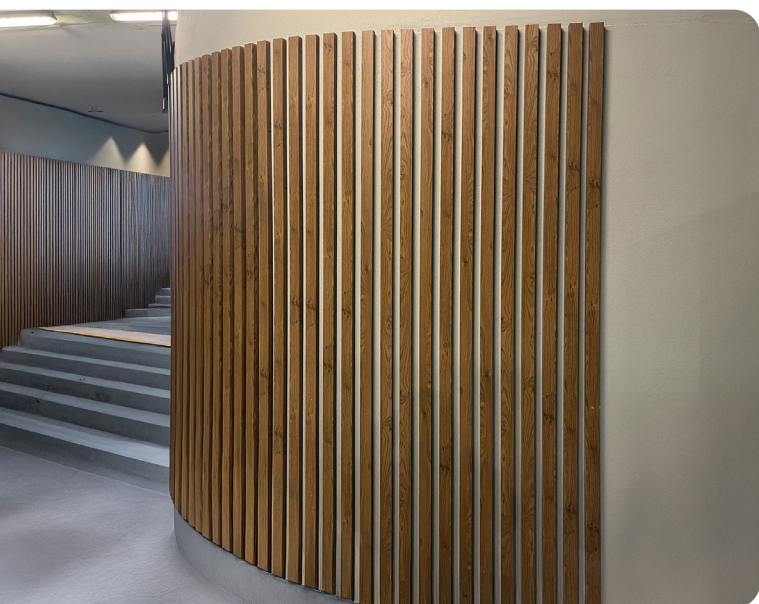

Alumínio + PVC ALMOND
SPR4530/280 ALMOND
SPR4530/350 ALMOND

Alumínio + PVC ALPINE
SPR4530/280 ALPINE
SPR4530/350 ALPINE

Alumínio + PVC AMBER
SPR4530/280 AMBER
SPR4530/350 AMBER

Alumínio + PVC COFFEE
SPR4530/280 COFFEE
SPR4530/350 COFFEE

Alumínio + PVC CORTEN
SPR4530/280 CORTEN
SPR4530/350 CORTEN

Alumínio + PVC MALT
SPR4530/280 MALT
SPR4530/350 MALT

Alumínio + PVC PINE
SPR4530/280 PINE
SPR4530/350 PINE

Alumínio + PVC TOFFEE
SPR4530/280 TOFFEE
SPR4530/350 TOFFEE

Alumínio + PVC WALNUT
SPR4530/280 WALNUT
SPR4530/350 WALNUT

Comprimentos= 2,80ml ou 3,50ml
Outras medidas sob pedido

Clip para fixação da Ripa
SP-Clip

Recomendada a colocação de 1 clip a cada 50cm

Medidas= 62x32mm

Perfil Base em alumínio para fixação do Clip
SP-PB5512/200-03